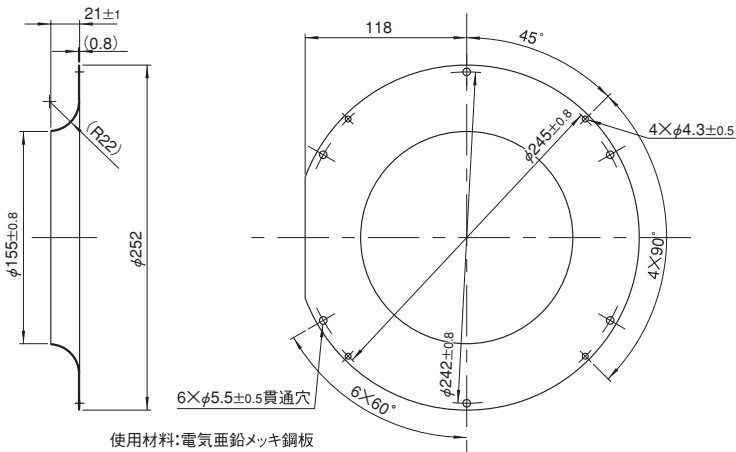

■インレットリング(標準在庫品)

部品名(機種名)	適用機種
E2271 インレットリング	E2271Z