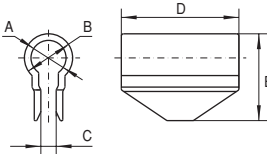

■フランジスペーサ(標準在庫品)

部品名(機種名)	価格(円) 5%消費税込み	A mm	B mm	C mm	D mm	E mm	適用機種
フランジスペーサPUDC(※)	32	5	8	2	17	14.5	KUDC,PUDC
フランジスペーサCUDC(※)	32	8	11	3.5	15	19.8	CUDC
フランジスペーサCNDC	32	8	11	3.5	28	19.8	CNDC

※PUDC、CUDCにはリブ付ベンチュリ(PUDC-R、CUDC-R)があります。