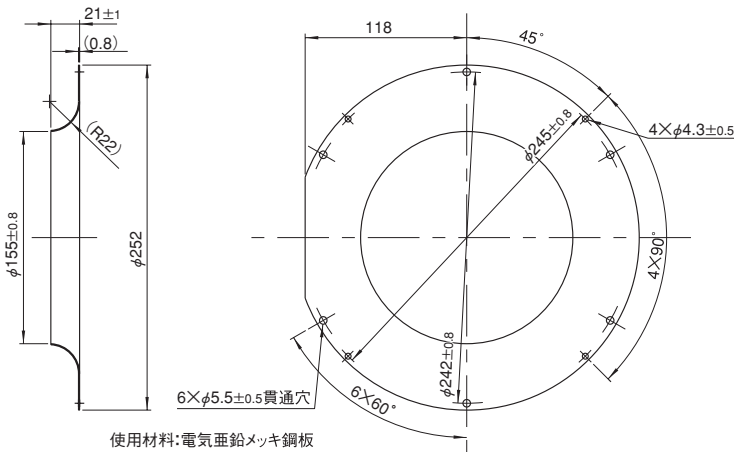

■インレットリング(標準在庫品)

部品名(機種名)	価格(円) 5%消費税込み	適用機種
E2271 インレットリング	2,625	E2271Z