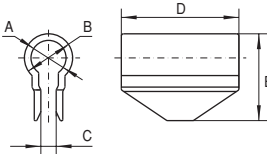

## ■フランジスペーサ(標準在庫品)

部品名(機種名)	価格(円) 5%消費税込み	A mm	B mm	C mm	D mm	E mm	適用機種
フランジスペーサPUDC(※)	32	5	8	2	17	14.5	KUDC,PUDC
フランジスペーサCUDC(※)	32	8	11	3.5	15	19.8	CUDC
フランジスペーサCNDC	32	8	11	3.5	28	19.8	CNDC

※PUDC、CUDCにはリブ付ベンチュリ(PUDC-R、CUDC-R)があります。