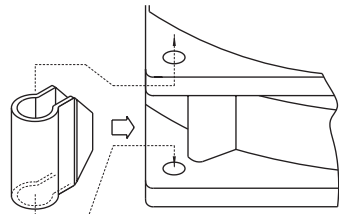

※全品在庫品

■フランジスペーサ(標準在庫品)

部品名(機種名)	A mm	B mm	C mm	D mm	E mm	適用機種
フランジスペーサPUDC(※)	5	8	2	17	14.5	KUDC,PUDC
フランジスペーサCUDC(※)	8	11	3.5	15	19.8	CUDC
フランジスペーサCNDC	8	11	3.5	28	19.8	CNDC

※PUDC、CUDCにはリブ付ベンチュリ(PUDC-R、CUDC-R)があります。