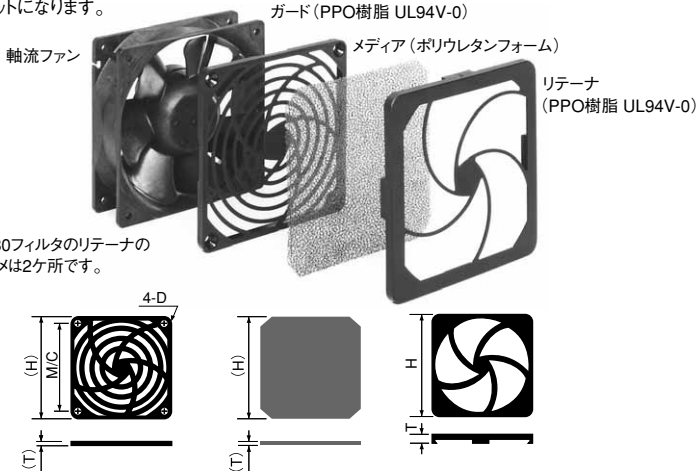

■フィルタ(標準在庫品)

3点セットになります。

適合ファンシリーズ一覧

フィルタ	F80	F92	F120
PUDC	○		
KUDC		○	
D0925C		○	
KLDC		○	
CUDC			○
D1225C			○
CNDC			○
D1238T			○
D1238B			○
G0838C	○		
G0938B		○	
G1238B			○

フィルタ	F80	F92	F120
AC軸流ファン			
VE	○		
WE		○	
KA		○	
CU			○
CN			○

※全品在庫品

■フランジスペーサ(標準在庫品)

部品名(機種名)	A mm	B mm	C mm	D mm	E mm	適用機種
フランジスペーサPUDC(※)	5	8	2	17	14.5	KUDC,PUDC
フランジスペーサCUDC(※)	8	11	3.5	15	19.8	CUDC
フランジスペーサCNDC	8	11	3.5	28	19.8	CNDC

※PUDC、CUDCにはリブ付ベンチュリ(PUDC-R、CUDC-R)があります。