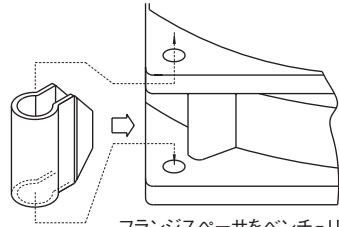

フランジスペーサをベンチュリのリブに挿入します。

(フランジスペーサの取付方法図)